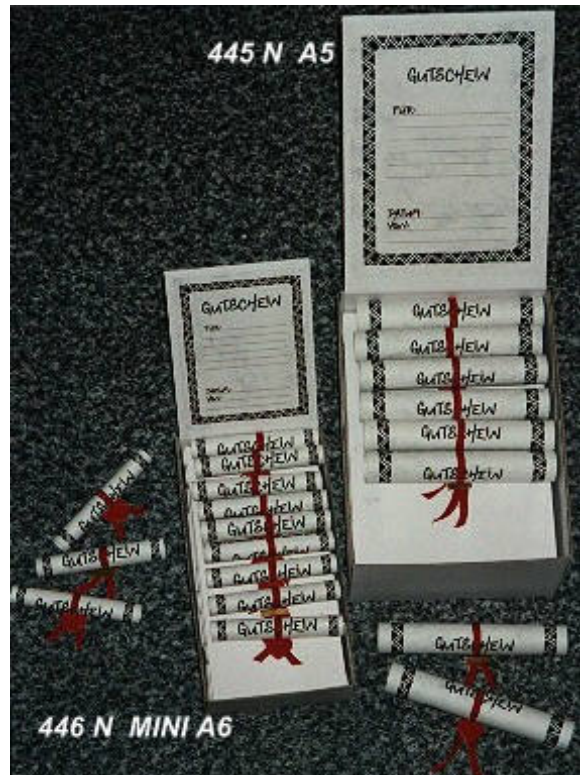

Art.445N 32x 76.-

Art.446N A6 36x 70.-