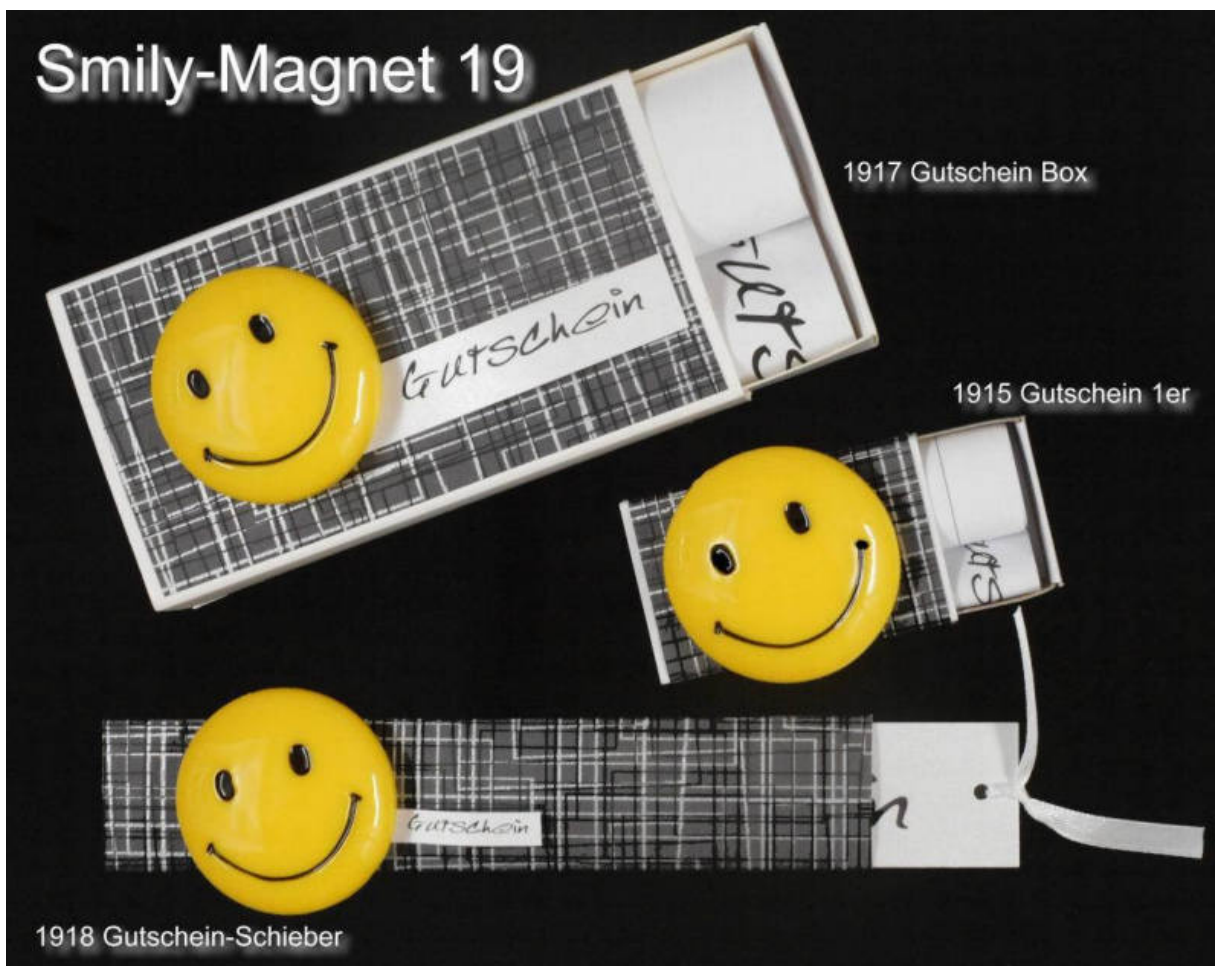

Smily-Magnet 19

1917 Gutschein Box

1915 Gutschein 1er

1918 Gutschein-Schieber

Art.1915 60x 205.-   Art.1917 24x 120.-   Art.1918 24x 105.-