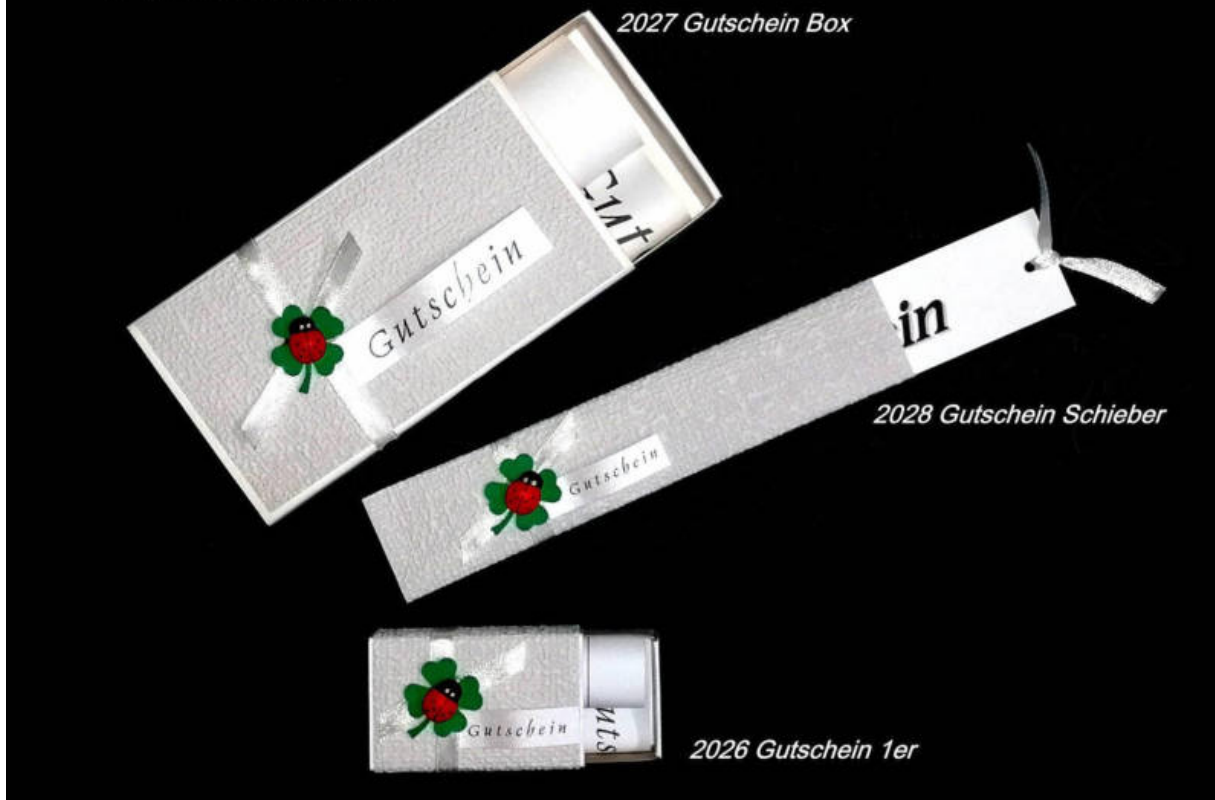

Art. GELDP 12 10x 30.-

Kleeblatt

Art.2026 48x 120.-

Art.2027 30x 123.-

Art.2028 24x 80.-

Stoff-Herz 23

Art.2035 48x 120.-

Art.2036 30x 123.-