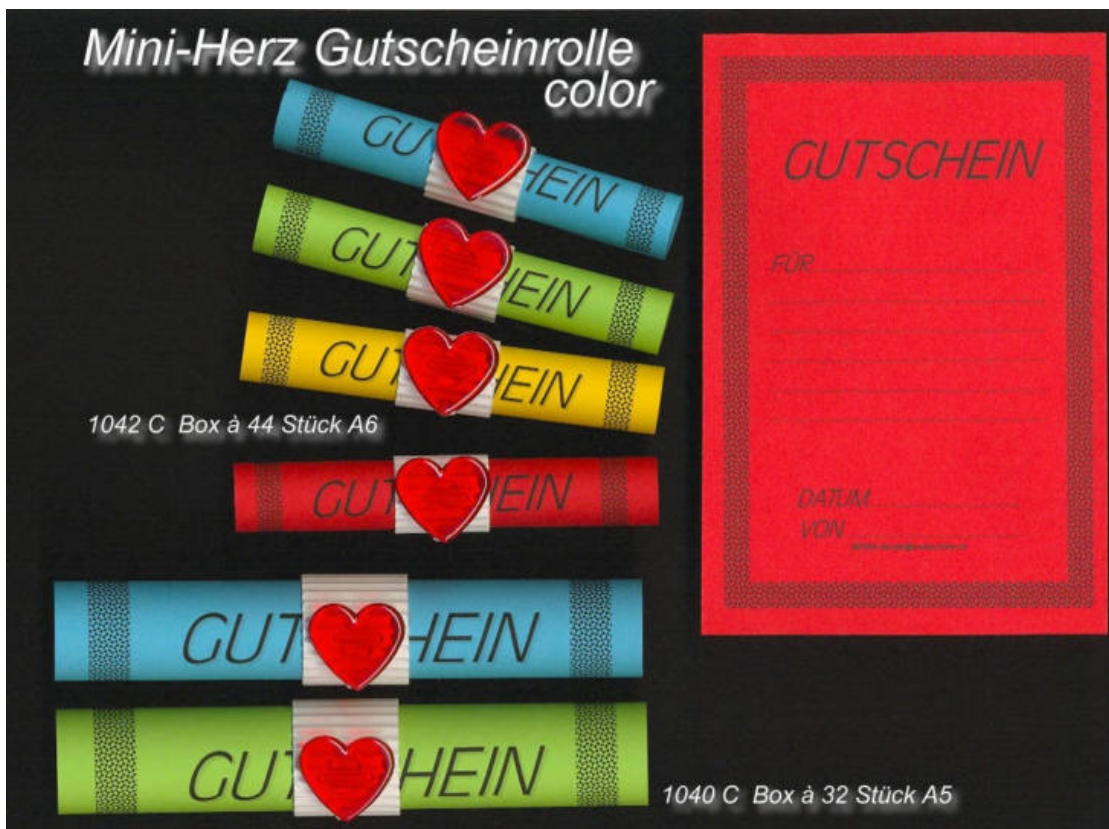

1040 Mini-Herz Gutscheinrolle
 Box à 32

Art.460 A5 24x 94.-

Art.1040 A5 32x 77.-

Art.385C A5 28x 70.-

Mini-Herz Gutscheinrolle
 color

1042 C Box à 44 Stück A6

1040 C Box à 32 Stück A5

Art.1040C A5 32x 77.-