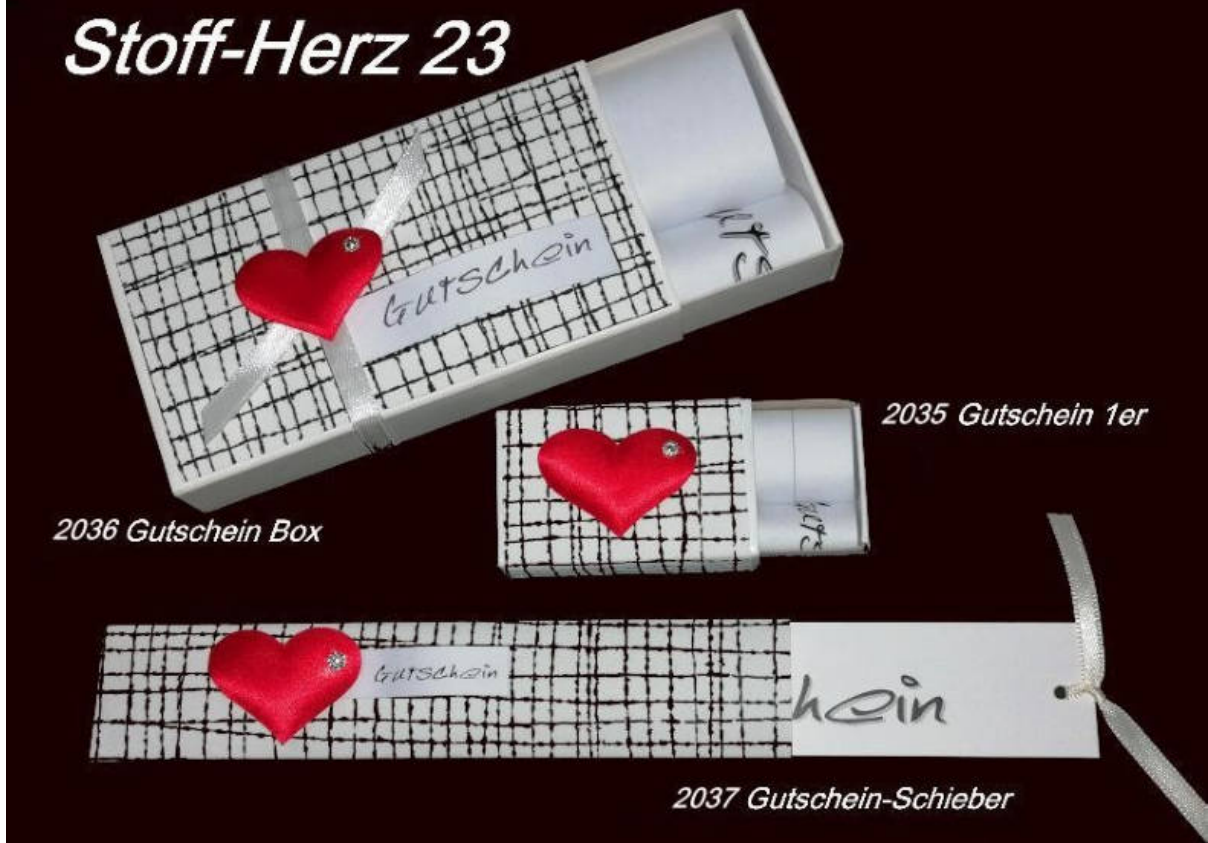

Art. GELDP 12 10x 30.-

Kleeblatt

Art.2026 48x 120.-

Art.2027 30x 123.-

Art.2028 24x 80.-

Stoff-Herz 23

Art.2035 48x 120.-

Art.2036 30x 123.-